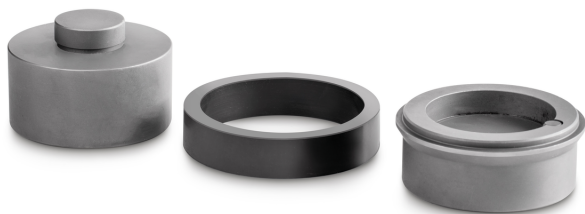

# KERN CE P10350

Druckstück (Zentrierung für CD 40-3P1 und CD 50-3P1)

## Kategorie

Marke	Sauter
Produktkategorie	Messtechnik
Produktgruppe	Druckstück

## Bauform

Material	Stahl, rostfrei
----------	-----------------